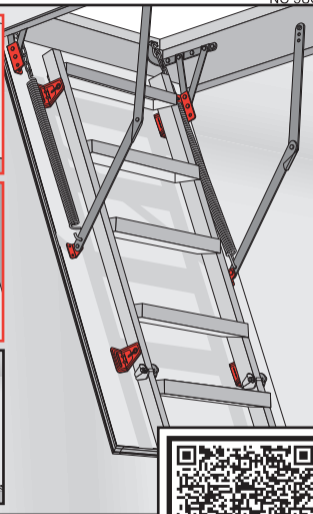

WARNING! - ACHTUNG! - UWAGA! - ATTENTION! - CUIDADO! - ВНИМАНИЕ!

200KG
350lbs*
MAX

FAKRO
www.fakro.com

*ANSI 14.9 - 2004

EN 14975

**SAFETY! - SICHERHEIT! - BEZPIECZEŃSTWO!
SÉCURITÉ! - SEGURIDAD! - БЕЗОПАСНОСТЬ!**

<http://www.fakro.com/download/safety-instructions/loft-ladders.php>

NC 98C