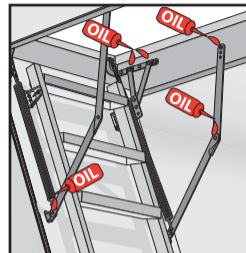

WARNING! - ACHTUNG! - UWAGA! - ATTENTION! - CUIDADO! - ВНИМАНИЕ!

200KG
350lbs*
MAX

FAKRO
www.fakro.com

*ANSI 14.9 - 2004

EN 14975

**SAFETY! - SICHERHEIT! - BEZPIECZEŃSTWO!
SÉCURITÉ! - SEGURIDAD! - БЕЗОПАСНОСТЬ!**

<http://www.fakro.com/download/safety-instructions/loft-ladders.php>

NC 98C